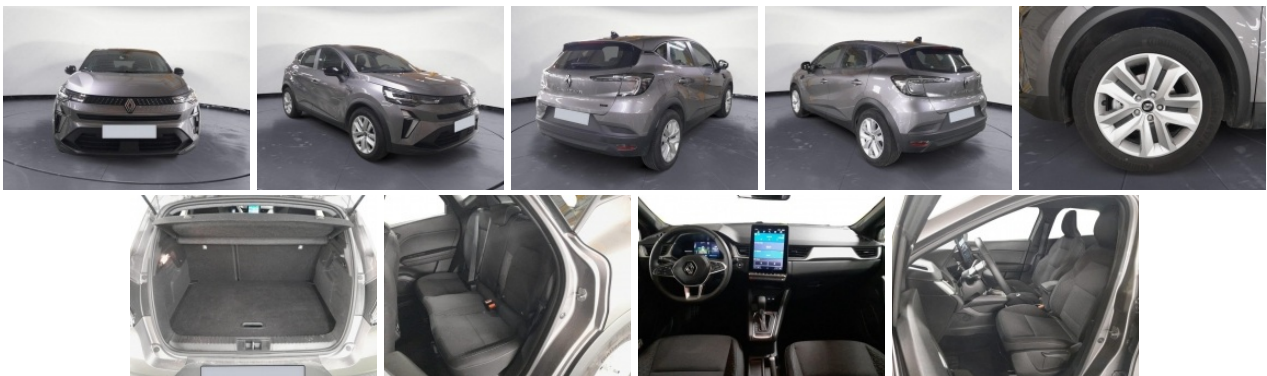

## RENAULT CAPTUR

1.6 E-TECH FULL HYBRID 145CH EVOLUTION

Prix de vente : 22 990

**Kilométrage** : 19.401 km

**Energie** : Hybride : Essence/Electrique

**Mise en circulation** : 11/07/2025

**Boite** : Rob simple embray

### GÉNÉRALITÉ

**Puissance fiscale** : 5

**Puissance DIN** : 94

**Nombre de places** : 5

**Couleur** : Gris Cassiopée

**CO<sub>2</sub>** :

**Conso mixte** :