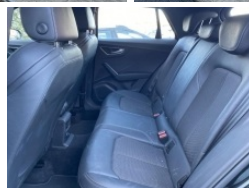

Kilométrage : 13.490 km

Energie : Diesel

Mise en circulation : 29/04/2024

Boite : Rob double embray

GÉNÉRALITÉ

Puissance fiscale : 8

Puissance DIN : 150

Nombre de places : 5

Couleur : Noir Mythic métallisé

CO₂ :

Conso mixte :